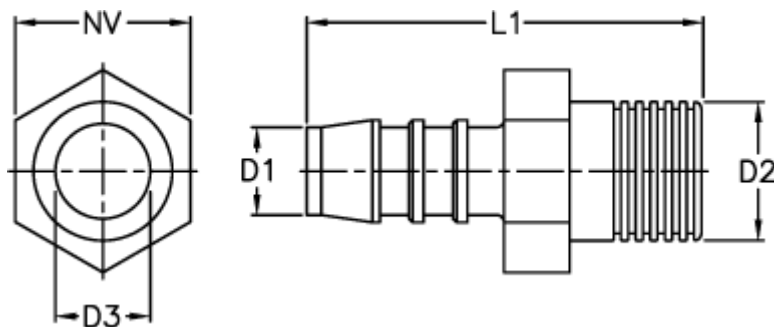

Varenummer: 027108913016

Beskrivelse: Norma slangestuds GES 16 / R1/2

Mål

D1 = 16

D2 = R1/2

D3 = 12.0

L1 = 58.0

NV = 22